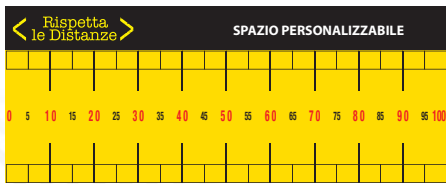

03
METRO TRADIZIONALE
DIMENSIONE 50X200

04
METRO TRADIZIONALE
DIMENSIONE 25X200

05
METRO AD ASTA
PERSONALIZZABILE
DIMENSIONE 50X100

06
METRO TRADIZIONALE
PERSONALIZZABILE
DIMENSIONE 50X100

07
METRO AD ASTA
RISPETTA DIS.1
DIMENSIONE 50X100

08
METRO TRADIZIONALE
RISPETTA DIS.1
DIMENSIONE 50X100

09
METRO AD ASTA
RISPETTA DIS.2
DIMENSIONE 50X100

10
METRO TRADIZIONALE
RISPETTA DIS.2
DIMENSIONE 50X100

11
METRO AD ASTA
PERSONALIZZABILE
DIMENSIONE 50X100