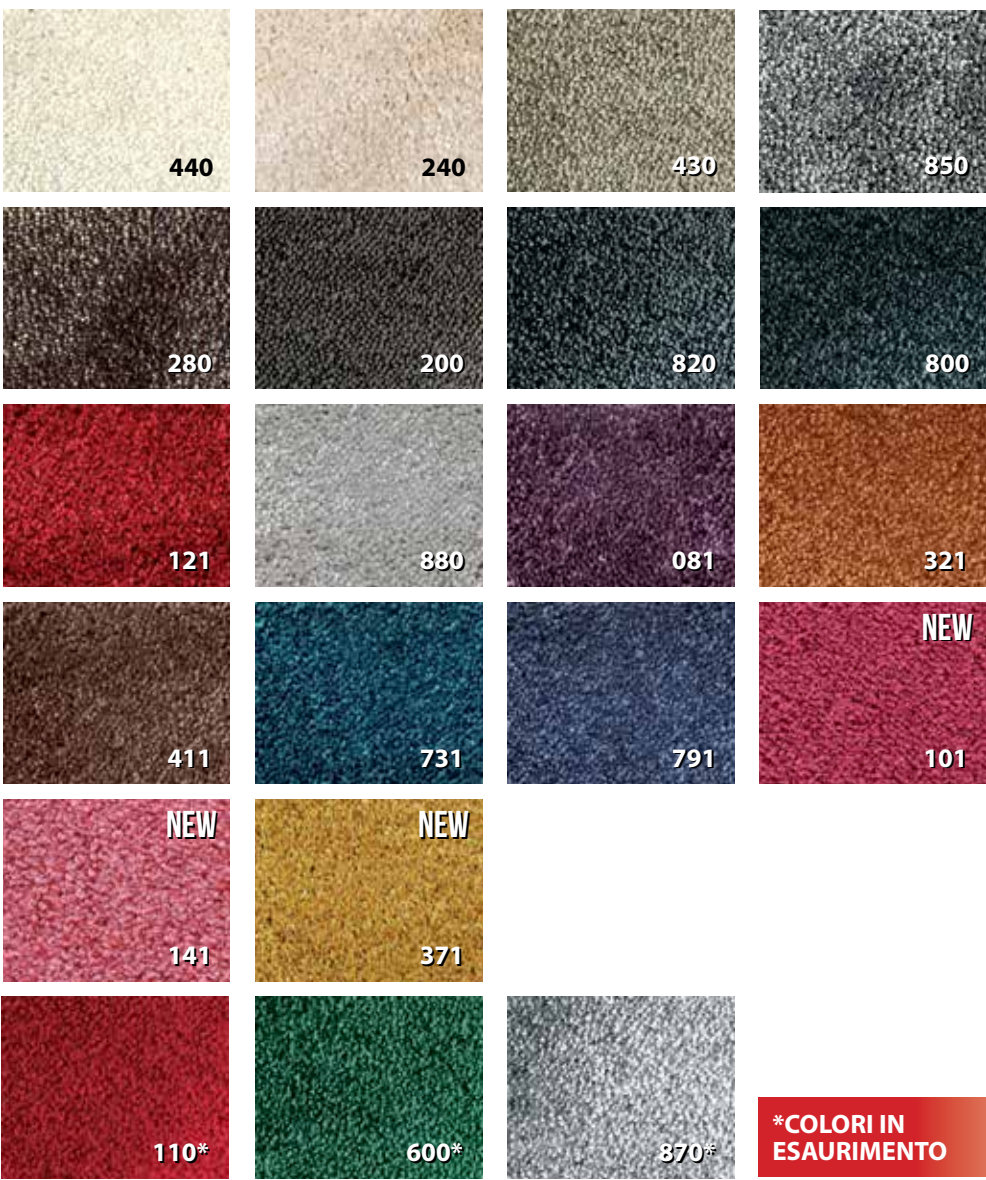

SATEN FLOOR COVERING

classificazione al fuoco resistance against fire clasificación al fuego classement feu	Bfl-s1
composizione - composition composición - composition	100% PA
aspetto - aspect - aspecto - aspect	cut pile
fondo - backing - soporte - dossier	tessile - textile - textil - textile
peso fibra - pile weight peso pelo - poids poil	1.560 g/m ²
peso totale - total weight peso total - poids total	2.630 g/m ²
spessore fibra - pile height espesor pelo - épaisseur poil	6,5 mm
spessore totale - total height espesor total - épaisseur total	9 mm

dimensione pezze - size of the rolls
medida piezas - dimension des pièces

h.cm 200/400 x ml 25 ca.
disponibile in tappeti su misura con o senza bordatura
available in rugs made to measure with or without overlocking
disponible en alfombras a medida con o sin ribete
disponible en tapis sur mesure avec ou sans surjet