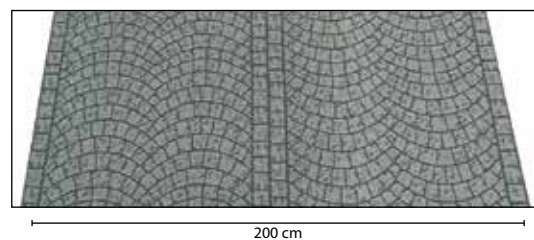

PORFIDO/PAVÉ

ECO FLOOR COVERING
PRINTABLE

colori speciali:
special colours:
colores especiales
coloris spéciaux

a richiesta per minimo 500 m2 su collezione "MAGIC L520"
on demand for minimum quantity of 500 m2 from "MAGIC L520" collection
realizable en cualquier otro color de la colección "MAGIC L520" por una cantidad minima de 500 m2
sur demande par minimum de 500 m2 dans la collection "MAGIC L520"

classificazione al fuoco
resistance against fire
clasificación al fuego
classement feu

Bfl-s1

aspetto - aspect
aspecto - aspect

piano - flat
plano - plat

composizione composition
composición - composition

100% fibra polipropilenica - 100% PP
100% fibra de polipropileno - 100% fibre de polypropylène

peso - weight - peso - poids

520 g/m2

dimensione pezze - size of the rolls
medida piezas - dimension des pièces

h. cm 200 x ml 50

destinazione - use
utilización - utilisation

fiere, mostre, esposizioni - shows, exhibitions
salones, exposiciones - foires, salons, expositions

Le collezioni PORFIDO e PAVÉ possono essere utilizzate singolarmente o affiancate tra loro.
Porfido and Pavé collection can be used singularly or side by side
Las colecciones PORFIDO y PAVÉ pueden ser utilizadas singolarmente o juntas.
Les collections PORFIDO et PAVÉ peuvent être utilisées singulièrement ou installées côte a côte.