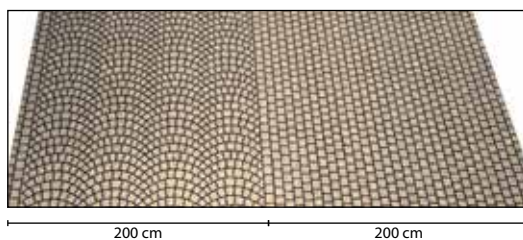

PORFIDO/PAVÉ

ECO FLOOR COVERING
PRINTABLE

colori speciali:
special colours:
colores especiales
coloris spéciaux

a richiesta per minimo 500 m2 su collezione "MAGIC L520"
on demand for minimum quantity of 500 m2 from "MAGIC L520" collection
realizable en cualquier otro color de la colección "MAGIC L520" por una cantidad minima de 500 m2
sur demande par minimum de 500 m2 dans la collection "MAGIC L520"

classificazione al fuoco
resistance against fire
clasificación al fuego
classement feu

Bfl-s1

aspetto - aspect
aspecto - aspect

piano - flat
plano - plat

composizione composition
composición - composition

100% fibra polipropilenica - 100% PP
100% fibra de polipropileno - 100% fibre de polypropylène

peso - weight - peso - poids

520 g/m2

dimensione pezze - size of the rolls
medida piezas - dimension des pièces

h. cm 200 x ml 50

destinazione - use
utilización - utilisation

fiere, mostre, esposizioni - shows, exhibitions
salones, exposiciones - foires, salons, expositions

Le collezioni PORFIDO e PAVÉ possono essere utilizzate singolarmente o affiancate tra loro.
Porfido and Pavé collection can be used singularly or side by side
Las colecciones PORFIDO y PAVÉ pueden ser utilizadas singolarmente o juntas.
Les collections PORFIDO et PAVÉ peuvent être utilisées singulièrement ou installées côte a côte.