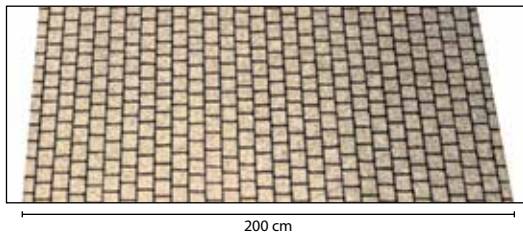

PORFIDO/PAVÉ

ECO FLOOR COVERING
PRINTABLE

colori speciali:
special colours:
colores especiales
coloris spéciaux

a richiesta per minimo 500 m2 su collezione "MAGIC L520"
on demand for minimum quantity of 500 m2 from "MAGIC L520" collection
realizable en cualquier otro color de la colección "MAGIC L520" por una cantidad minima de 500 m2
sur demande par minimum de 500 m2 dans la collection "MAGIC L520"

classificazione al fuoco
resistance against fire
clasificación al fuego
classement feu

Bfl-s1

aspetto - aspect
aspecto - aspect

piano - flat
plano - plat

composizione composition
composición - composition

100% fibra polipropilenica - 100% PP
100% fibra de polipropileno - 100% fibre de polypropylène

peso - weight - peso - poids

520 g/m2

dimensione pezze - size of the rolls
medida piezas - dimension des pièces

h. cm 200 x ml 50

destinazione - use
utilización - utilisation

fiere, mostre, esposizioni - shows, exhibitions
salones, exposiciones - foires, salons, expositions

Le collezioni PORFIDO e PAVÉ possono essere utilizzate singolarmente o affiancate tra loro.
Porfido and Pavé collection can be used singularly or side by side
Las colecciones PORFIDO y PAVÉ pueden ser utilizadas singolarmente o juntas.
Les collections PORFIDO et PAVÉ peuvent être utilisées singulièrement ou installées côte a côte.