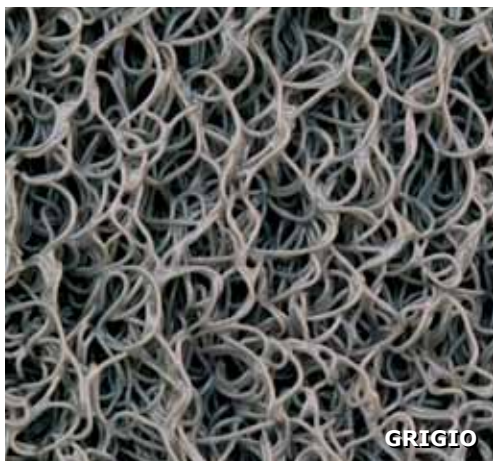

KROLLE FLOOR COVERING MINI

aspetto - aspect aspecto - aspect	ricciolo in PVC - PVC curl rizo de PVC - boucle de PVC
composizione - composition composición - composition	100% PVC
spessore - thickness espesor - épaisseur	12 mm
peso totale - total weight peso total - poids total	3.200 g/m2 ca.
dimensione pezze - lenght of the rolls medida piezas - dimension des pièces	h. cm 100 / 200 x ml 15 ca.
colori - colours colores - coloris	4
destinazione - use utilización - utilisation	traffico medio, ingressi, locali pubblici, abitazioni medium traffic, entrances, public buildings, houses médio tráfico, entradas, locales públicos, viviendas trafic moyen, entrées, locaux publics, habitations