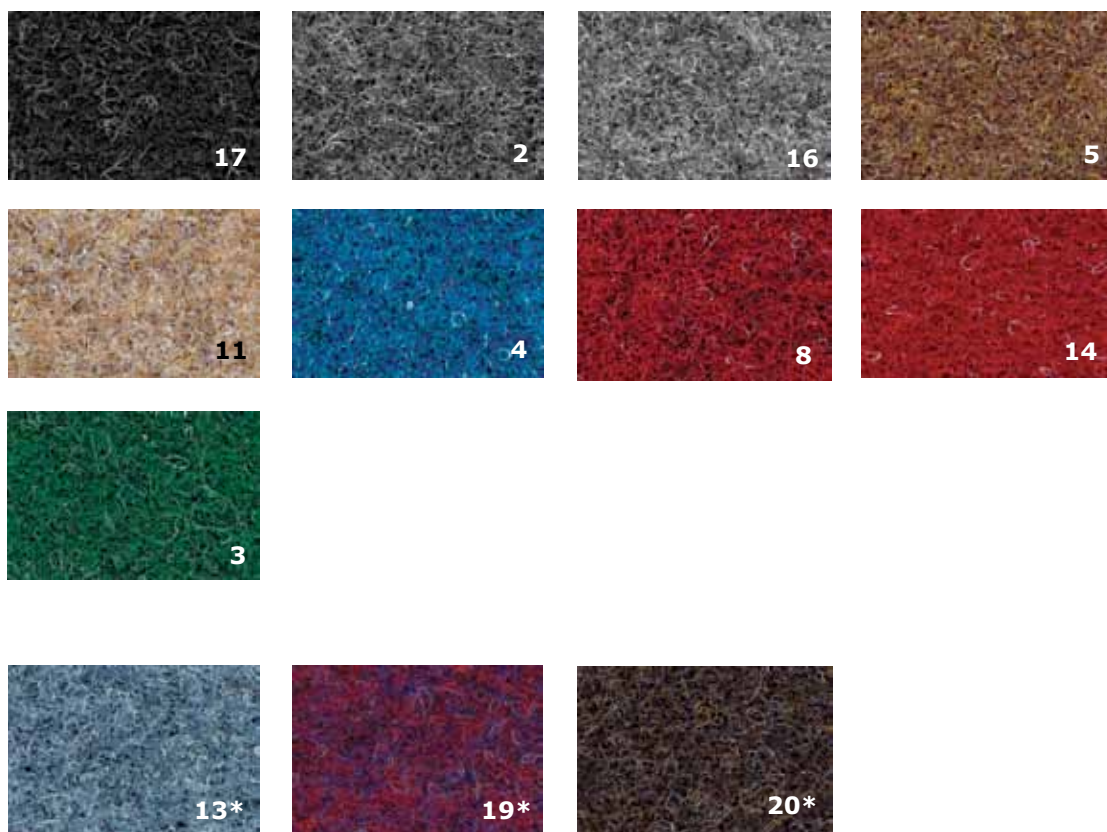

GOLD FLOOR COVERING

classificazione al fuoco resistance against fire clasificación al fuego classement feu	Bfl
aspetto - aspect aspecto - aspect	piano - flat plano - plat
composizione composition composición composition	100% fibra polipropilenica di cui 60% in HD 100% PP of which 60% in HD 100% fibra de polipropileno donde el 60% es en HD 100% fibre de polypropylène dont 60% en HD
impregnazione - soakage impregnación - enduction	parziale - partial parcial - partielle
peso totale - total weight peso total - poids total	1300 g/m ²
dimensione pezze - size of the rolls medida piezas - dimension des pièces	h. cm 200/400 x ml 30
numero colori - number of colours número de colores - nombre de coloris	12
destinazione use utilización utilisation	traffico medio, banche, scuole, uffici, negozi, alberghi, ristoranti, mostre, esposizioni, locali pubblici, cinema medium traffic, banks, schools, offices, shops, hotels, restaurants, shows, expositions, public buildings, cinemas tráfico medio, bancos, escuelas, oficinas, tiendas, hoteles, restaurantes, salones, exposiciones, locales públicos, cines trafic moyen, banques, écoles, bureaux, boutiques, hotels, restaurants, expositions, salons, locaux publics, cinemas

***COLORI IN ESAURIMENTO**

OFFICE

87