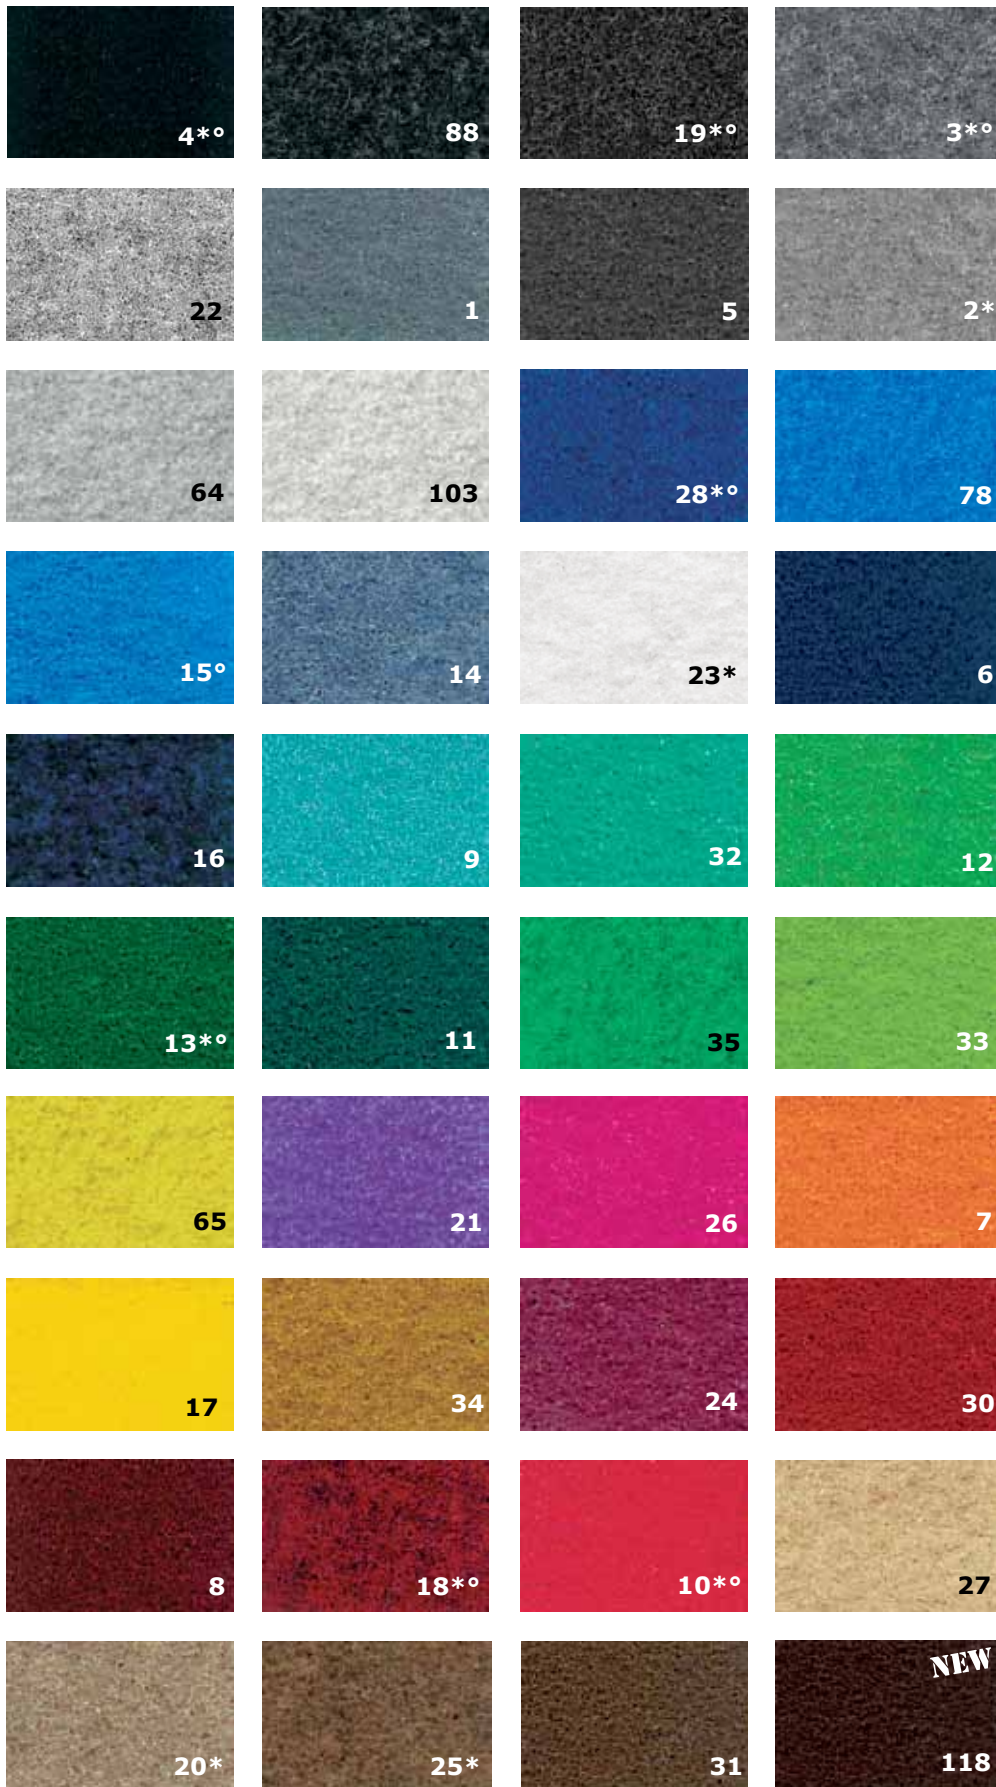

FASHION WEEK FLOOR COVERING

classificazione al fuoco resistance against fire clasificación al fuego classement feu	Bfl
composizione - composition composición - composition	100% PP
aspetto - aspect aspecto - aspect	piano - flat plano - plat
fondo - backing soporte - dossier	lattice - latex látex - latex
peso totale - total weight peso total - poids total	640 g/m2
dimensione pezze - size of the rolls medida piezas - dimension des pièces	h.cm 200 x ml 50 ca.
numero colori number of colours número de colores nombre de coloris	40 quantitativo minimo 1000 m2 40 minium quantity 1000 m2 40 cantidad minima 1000 m2 40 quantité minimum 1000 m2
destinazione - use utilización - utilisation	mostre, esposizioni - shows, expositions exposiciones, salones - salons, expositions

MAGIC L520 - MAGIC LV - TRIS SPAGNA

MAGIC LVP - MAGIC LV 750

FASHION WEEK - FLOOR COVERING

- **MAGIC LV** Disponibile a magazzino SENZA POLIETILENE SOLO NEI COLORI: 2-3-4-10-13-18-19-20-23-25-28 contassegnati con (*) Disponibile a richiesta tutti i colori con o senza politene per un minimo di 1000 mq.
- **MAGIC L520** Disponibile a magazzino CON O SENZA POLIETILENE, Disponibile a richiesta in H. 300 con minimo di 3000 mq.
- **TRIS SPAGNA** Disponibile a magazzino CON POLIETILENE SOLO NEI COLORI: 3-4-10-13-15-18-19-28 contassegnati con (°) Disponibile a richiesta tutti i colori con o senza politene per un minimo di 3000 mq.