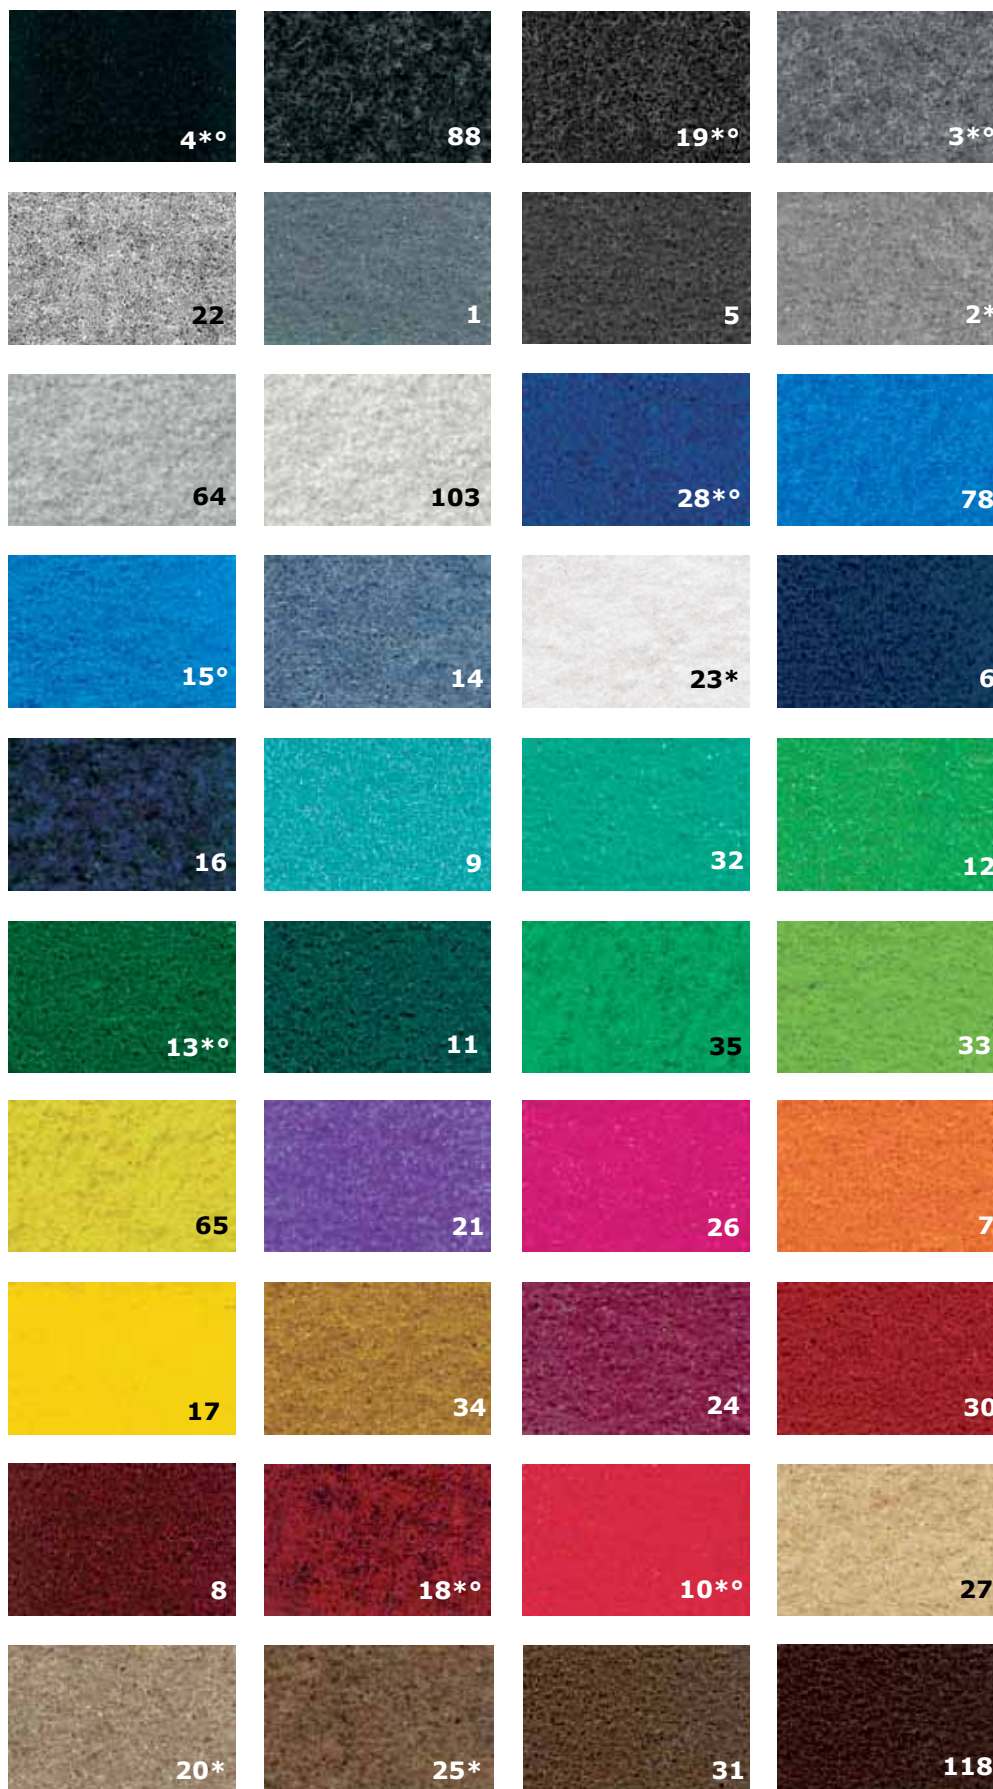

MAGIC L520 - MAGIC LV - TRIS SPAGNA MAGIC LVP - MAGIC LV750 - FASHION WEEK

- **MAGIC LV** Disponibile a magazzino SENZA POLIETILENE SOLO NEI COLORI: 2-3-4-10-13-18-19-20-23-25-28 contassegnati con (*) Disponibile a richiesta tutti i colori con o senza politene per un minimo di 1000 mq.
- **MAGIC L520** Disponibile a magazzino CON O SENZA POLIETILENE, Disponibile a richiesta in H. 300 con minimo di 3000 mq.
- **TRIS SPAGNA** Disponibile a magazzino CON POLIETILENE SOLO NEI COLORI: 3-4-10-13-15-18-19-28 contassegnati con (*) Disponibile a richiesta tutti i colori con o senza politene per un minimo di 3000 mq.