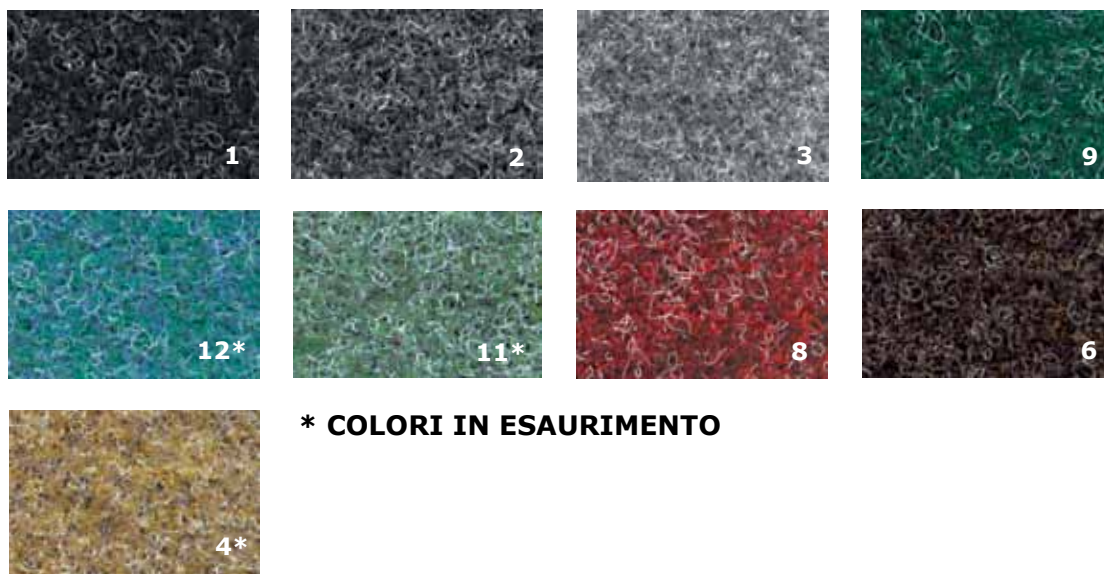

TRACK **FLOOR COVERING**

classificazione al fuoco resistance against fire clasificación al fuego classement feu	Bfl
aspetto - aspect aspecto - aspect	piano - flat plano - plat
composizione composition composición composition	60% fibra polipropilenica - 20% fibra poliammidica - 20% fibra poliestere 60% PP - 20% PA - 20% PES 60% fibra de polipropileno - 20% fibra poliamídica - 20% fibra de poliester 60% fibre de polypropylène - 20% fibre de polyamide - 20% fibre de polyester
impregnazione - soakage impregnación - enduction	parziale - partial parcial - partielle
peso totale - total weight peso total - poids total	1350 g/m ²
dimensione pezze size of the rolls medida piezas dimension des pièces	h. cm 200 x ml 30 - h. cm 400 a richiesta per quantitativo minimo h. cm 200 x ml 30 - h. cm 400 on demand for minimum quantities h. cm 200 x ml 30 - h. cm 400 a petición de una cantidad mínima h. cm 200 x ml 30 - h. cm 400 sur demande selon quantité minimum á definir
numero colori - number of colours número de colores - nombre de coloris	9
destinazione use utilización utilisation	traffico intenso, scuole, banche, negozi, uffici, alberghi, ristoranti, mostre, esposizioni, locali pubblici, cinema heavy traffic, schools, banks, offices, shops, hotels, restaurants, shows, expositions, public buildings, cinemas tráfico intenso, bancos, escuelas, oficinas, tiendas, hoteles, restaurantes, salones, exposiciones, locales públicos, cines trafic intensif, banques, écoles, bureaux, boutiques, hotels, restaurants, expositions, salons, locaux publics, cinemas

*** COLORI IN ESAURIMENTO**