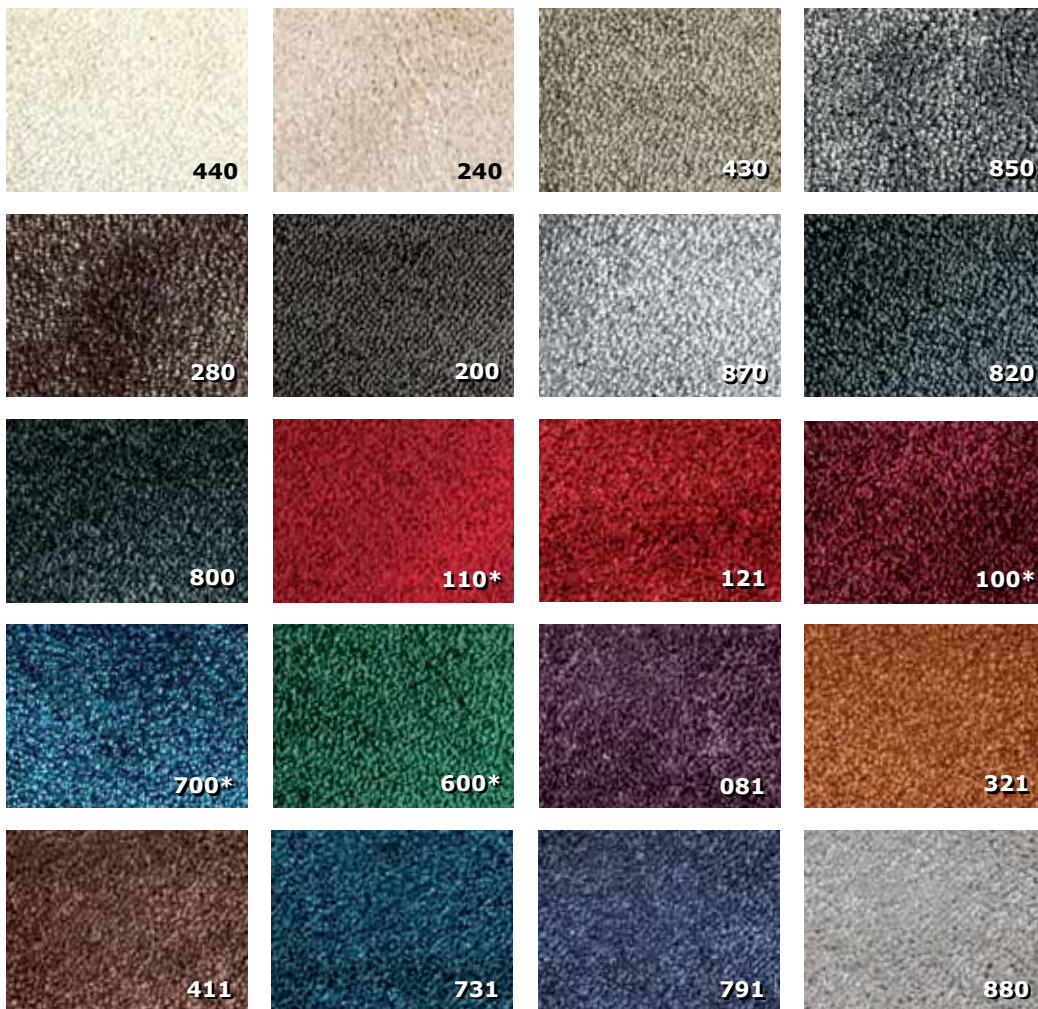

SATEN

FLOOR COVERING

classificazione al fuoco resistance against fire clasificación al fuego classement feu	Bfl
composizione - composition composición - composition	100% PA
aspetto - aspect aspecto - aspect	cut pile
fondo - backing soporte - dossier	tessile - textile textil - textile
peso fibra - pile weight peso fibra - poids fibre	1.470 g/m ²
peso totale - total weight peso total - poids total	2.630 g/m ²
spessore fibra - pile height espesor pelo - épaisseur poil	6,50 mm
spessore totale - total height espesor total - épaisseur total	10 mm
dimensioni pezze size of the rolls medida piezas dimension des pièces	h. cm 200/400 x ml 25 ca. Disponibile in tappeti su misura con o senza bordatura Available in mats made to measure with or without hemming Disponibile en alfombras a medida con o sin festones Disponible en tapis sur mesure avec ou sans bordures