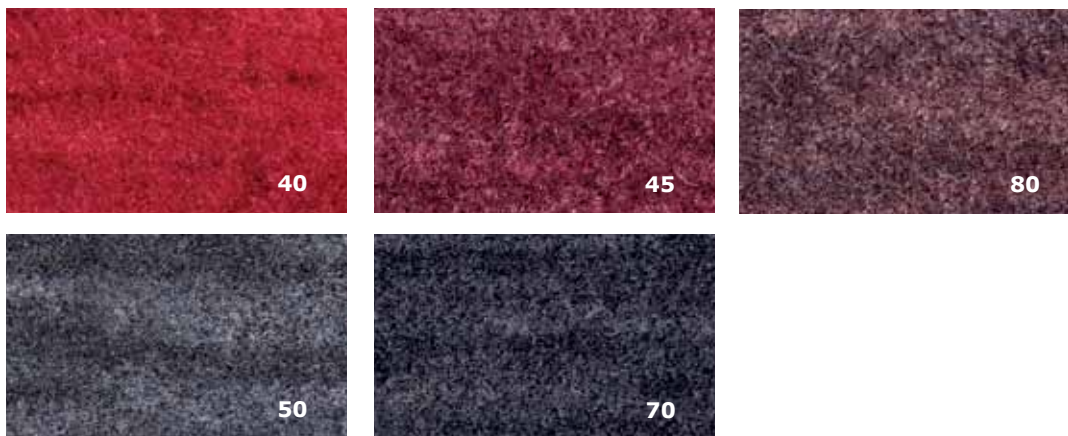

MONACO FLOOR COVERING

classificazione al fuoco
resistance against fire
clasificación al fuego
classement feu

Cfl

aspetto - aspect
aspecto - aspect

tufted

composizione - composition
composición - composition

100% PA 6

fondo - backing
soporte - dossier

PVC

peso totale - total weight
peso total - poids total

3560 g/m²

dimensione pezze - size of the rolls
medida piezas - dimension des pièces

h.cm 130/200 x ml 25

numero colori - number of colours
numero de colores - nombre de coloris

12 mm

destinazione
use
utilización
utilisation

traffico intenso, ingressi, locali pubblici, abitazioni
heavy traffic, entrances, public building, houses
tráfico intenso, entradas, locales públicos, viviendas
trafic intensif, entrées, locaux publics, habitations