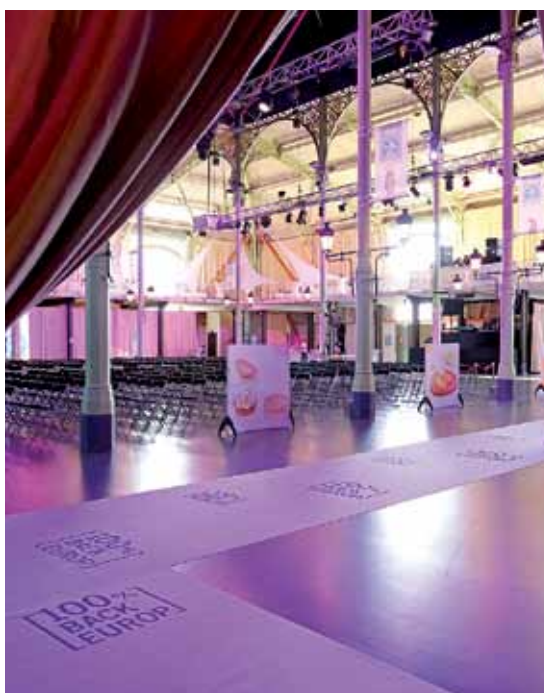

produzione minima 500 m²
minimum production
producción mínima
production minimum

colori di stampa uno, due, tre max.
printing colours one, two, three max.
impresión de color un, dos, tres colores max.
coloris d'impression un, deux, trois coloris max.

destinazione - use mostre, esposizioni - shows, exhibitions
utilización - utilisation salones, exposiciones - salons, exhibitions

altezza - width 200 cm max.
ancho - largeur

Logoprint Cilindri
Logoprint Cilyndri
Logoprint Rodillos
Logoprint au Cylindre

Stampa rotativa a 1, 2 o 3 colori con rapporto di stampa di 64 cm.
Rotary printing at 1, 2 or 3 colours with printing ratio of cm 64
Impresión rotativa a 1, 2 o 3 colores con relación de impresión de 64 cm.
Impression rotative à 1, 2, 3 couleurs avec rapport d'impression de 64 cm.

Logoprint Quadri
Logoprint Squares
Logoprint Cuadros
Logoprint aux Cadres

Stampa a 1 o 2 colori senza rapporto di stampa.
Printing at 1 or 2 colours without printing ratio.
Impresión a 1 o 2 colores sin relación de impresión.
Impression a 1 ou 2 coloris sans rapport d'impression.

Ci riserviamo il diritto di apportare ai nostri prodotti, senza preavviso, ogni modifica necessaria
Montecolino S.p.A. reserves to itself to make any variations
Nous nous réservons le droit d'apporter à nos produits, sans préavis, toute modification nécessaire
Nos reservamos el derecho de modificar nuestros productos, sin previo aviso