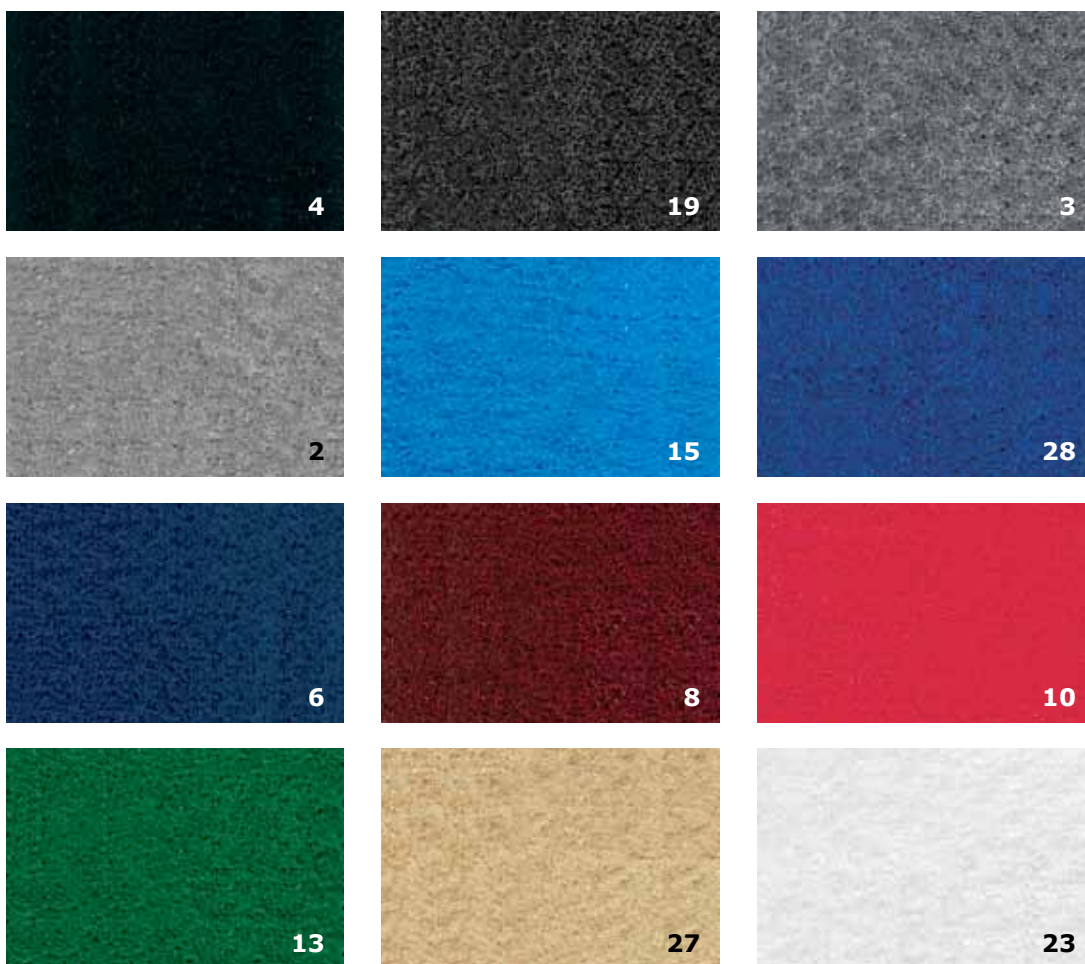

VELVET

NEW FLOOR COVERING

classificazione al fuoco resistance against fire clasificación al fuego classement feu	Bfl
composizione - composition composición - composition	100% PP
aspetto - aspect - aspecto - aspect	velours
fondo - backing soporte - dossier	lattice - latex látex - latex
peso totale - total weight peso total - poids total	750 g/m2 (+/- 7,5%)
spessore fibra - pile height espesor pelo - épaisseur poil	4 mm
spessore totale - total height espesor total - épaisseur total	5 mm
dimensione pezza - size of the rolls medida piezas - dimension des pièces	h.cm.200 x ml 33
numero colori - number of the colours número de colores - nombre de coloris	12
destinazione - use utilización - utilisation	mostre, esposizioni - shows, expositions exposiciones, salones - salons, expositions